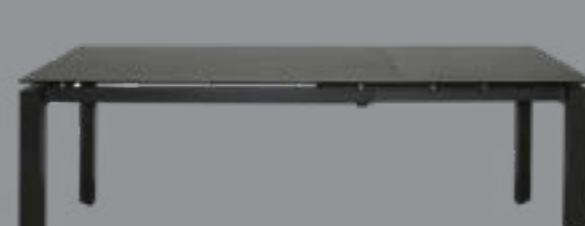

STONE EXTENDABLE DINING TABLE | STONE-TR140A

Ceramic, Glass, Iron Tube
Bàn ăn mở rộng Stone - Gốm, kính cường lực, ống sắt
L140 (+70) x W90 x 76 cm
CERAMIK-120-STO | L120 (+50) x W80 x H76 cm
Price: 32.990.000đ