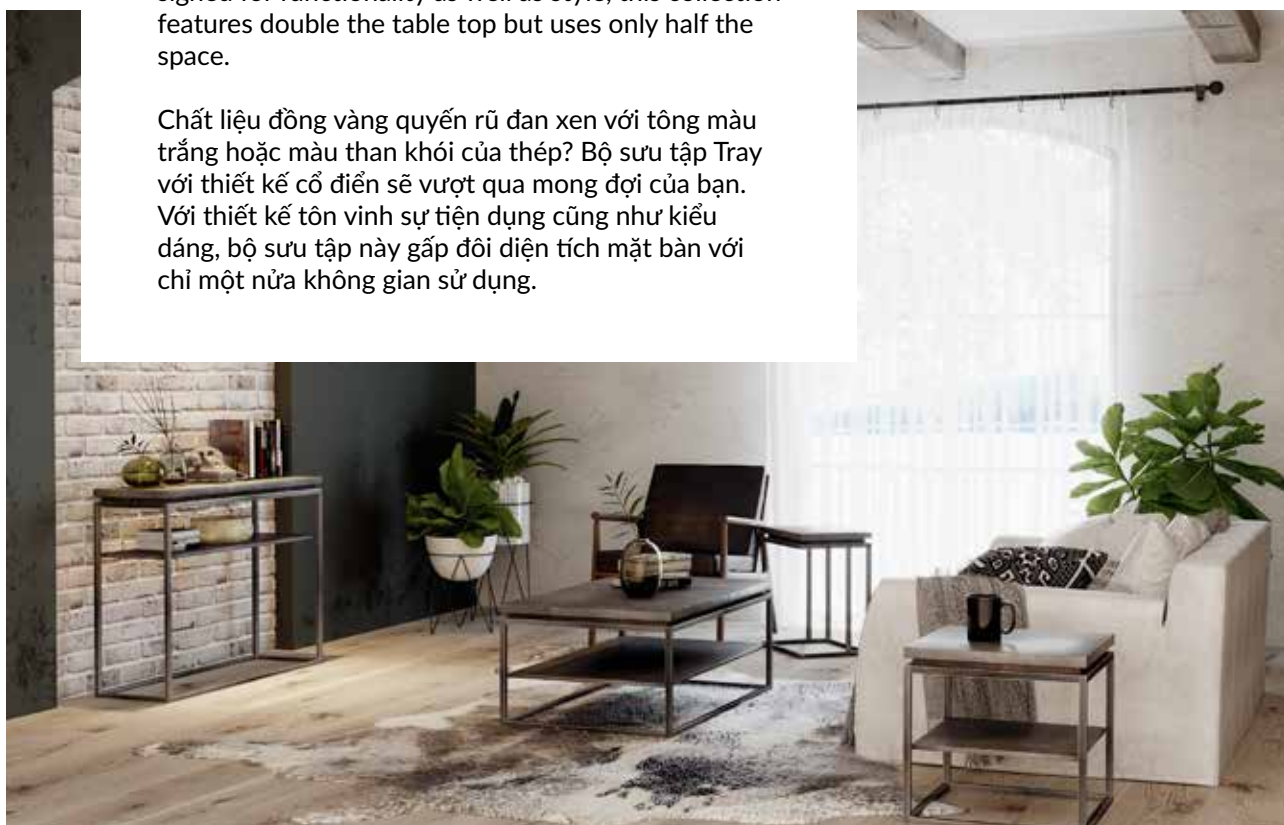

Tray Tray F

COLLECTION

Tres Tres Chic

Alluring golden bronze crossed with dazzling white or charcoal tones mixed with dark grey steel? Whatever you are aiming to achieve, the Tray Collection aims to exceed that with this classic stylish design. Designed for functionality as well as style, this collection features double the table top but uses only half the space.

Chất liệu đồng vàng quyến rũ đan xen với tông màu trắng hoặc màu than khói của thép? Bộ sưu tập Tray với thiết kế cổ điển sẽ vượt qua mong đợi của bạn. Với thiết kế tôn vinh sự tiện dụng cũng như kiểu dáng, bộ sưu tập này gấp đôi diện tích mặt bàn với chỉ một nửa không gian sử dụng.