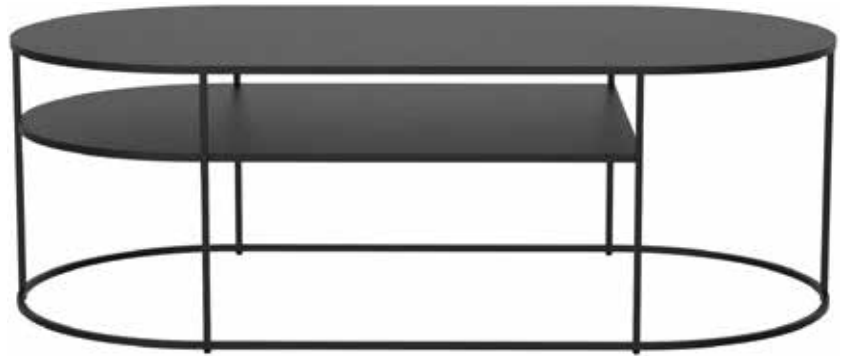

GRAYSON END TABLE

Matt Black Metal
Bàn bên Grayson - Kim loại đen mờ

GRAY-LT60-01
L60 x W30 x H45 CM

PRICE
3.890.000 VND

GRAYSON COFFEE TABLE

Matt Black Metal
Bàn cà phê Grayson - Kim loại đen mờ

GRAY-CF120-01L
L120 x W60 x H40 CM

PRICE
7.490.000 VND

PAGE 147

EXPO BOOKCASE

Black Iron
Kệ sách Expo - Sắt đen

EXPO-BIB180
L90 x W30 x H180 cm

PRICE
11.090.000 VND