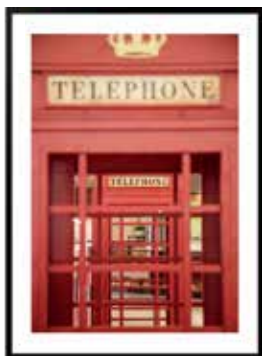

ARCHITECTURE

Canvas, Frame, Glass
Vải bố, Khung, Kính

PIC-LANDSCAPE95
L60 x W40 CM

PRICE

1.190.000 VND