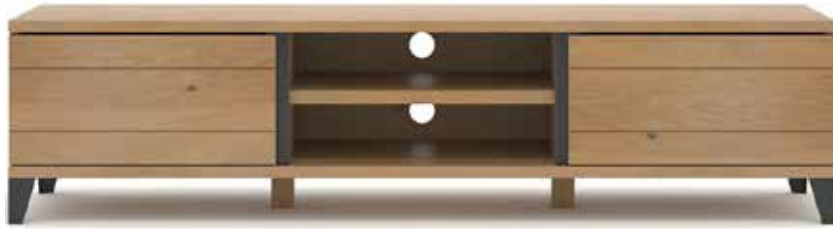

TV STAND

Solid Oak in Natural Color / Black Brushed Metal
Kệ TV Manhattan - Gỗ sồi tự nhiên nguyên khối, chân kim loại đen

MANH-TV180-01
L180 x W45 x H44 CM

PRICE

15.890.000 VND

MAN-MT150
L150 x W45 x H44 CM

PRICE

15.390.000 VND

PAGE 58

BOOKCASE

Solid Oak & MDF Veneer Oak in Natural Color / Black Brushed Metal
Kệ sách Manhattan - Gỗ sồi nguyên khối, ván ép veneer màu tự nhiên, chân kim loại đen

MAN-BIB12N
L125 x W35 x H160 CM

PRICE

19.890.000 VND

COFFEE TABLE

Solid Oak in Natural Color / Black Brushed Metal
Bàn cà phê Manhattan - Gỗ sồi tự nhiên nguyên khối, chân kim loại đen

MANH-CF120-01
L120 x W60 x H40 CM

PRICE

9.790.000 VND