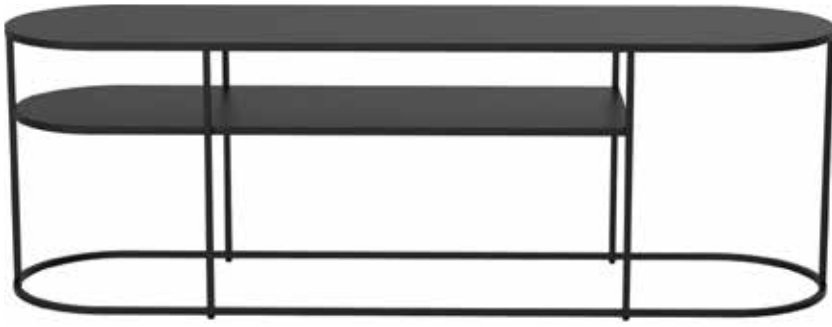

GRAYSON COFFEE TABLE

Matt Black Metal
Bàn cà phê Grayson - Kim loại đen mờ

GRAY-CF120-01S
L120 x W30 x H40 CM

PRICE

4.790.000 VND

GRAYSON CONSOLE TABLE

Matt Black Metal
Bàn trang trí Grayson - Kim loại đen mờ