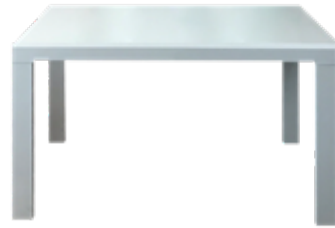

RAVEN EXTENDABLE DINING TABLE

Pure White Glass Top, White Sanding Powder Coated Legs
Bàn ăn mở rộng Raven - Mặt kính trắng trong, chân sơn tĩnh điện trắng nhám.

RAVEN-DT
L160 x W90 x H75 CM

PRICE

25.790.000 VND

ROBY EXTENDABLE DINING TABLE

Pure White Glass Top, White Sanding Powder Coated Legs
Bàn ăn mở rộng Roby - Mặt kính trắng trong, chân sơn tĩnh điện trắng nhám.

ROBY-DT
L120 x W85 x H75 CM

PRICE

15.890.000 VND