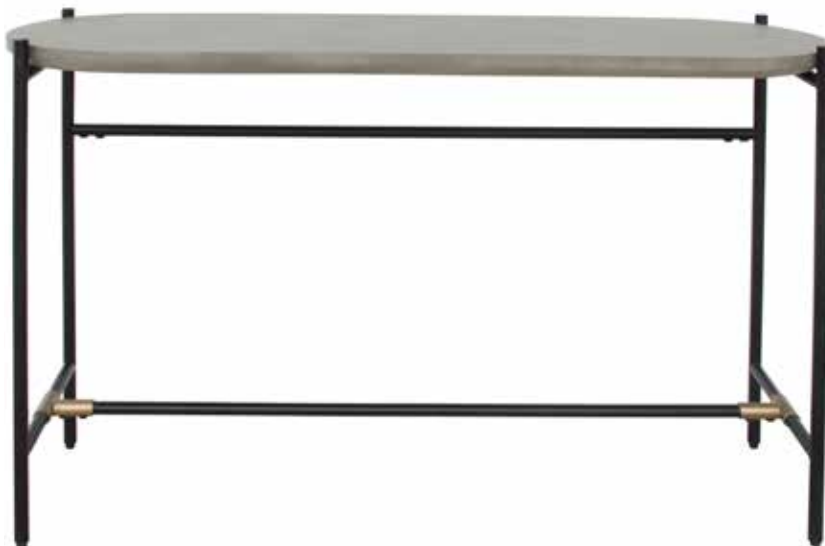

PRICE

3.690.000 VND

COFFEE TABLE

Medium Grey Concrete Top / Matt Black and Antique Brass Metal Legs
Bàn cà phê Kapas - Mặt bê tông xám, chân đồng thau đen nhám

KAPA-CF120
L120 x W60 x H41 CM

PRICE

5.590.000 VND