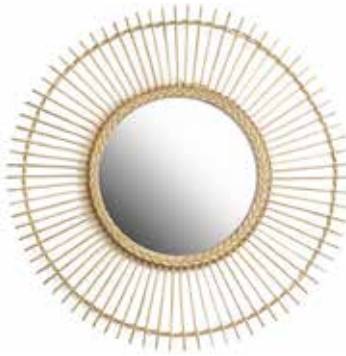

OVAL

Kubu
Gương Oval - Mây Kubu

MIR-OVAL90
L90 x W90 x H2 CM

PRICE

1.490.000 VND