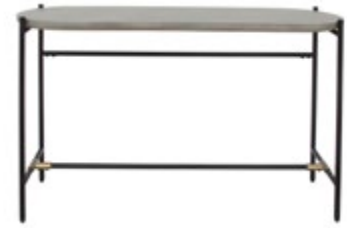

CONSOLE TABLE

Medium Grey Concrete Top / Matt Black and Antique Brass Metal Legs
Bàn trang trí Kapas - Mặt bê tông xám, chân đồng thau đen nhám

KAPA-CS120-01
L120 x W40 x H76 CM

PRICE
5.590.000 VND

COFFEE TABLE