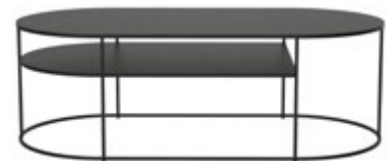

PAGE 108

GRAYSON BOOKCASE

Black Metal
Kệ sách Grayson - Kim loại đen

GRAY-BC90-01
L90 x W30 x H180 CM

PRICE

8.790.000 VND

EXPO BOOKCASE

Black Iron
Kệ sách Expo - Sắt đen

EXPO-BIB180
L90 x W30 x H180 cm

PRICE

11.090.000 VND

GRAYSON COFFEE TABLE

Matt Black Metal
Bàn cà phê Grayson - Kim loại đen mờ

GRAY-CF120-01L
L120 x W60 x H40 CM

PRICE

7.490.000 VND