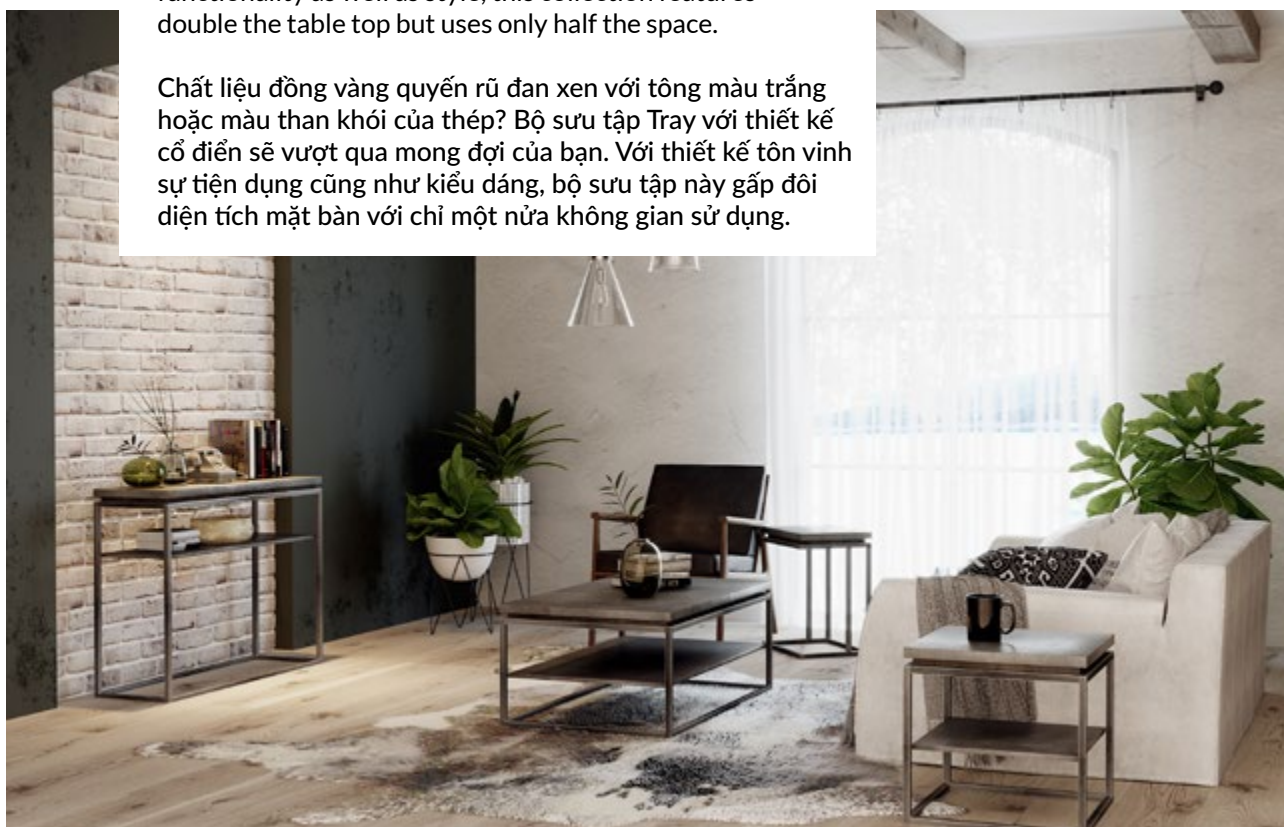

Chất liệu đồng vàng quyến rũ đan xen với tông màu trắng hoặc màu than khói của thép? Bộ sưu tập Tray với thiết kế cổ điển sẽ vượt qua mong đợi của bạn. Với thiết kế tôn vinh sự tiện dụng cũng như kiểu dáng, bộ sưu tập này gấp đôi diện tích mặt bàn với chỉ một nửa không gian sử dụng.