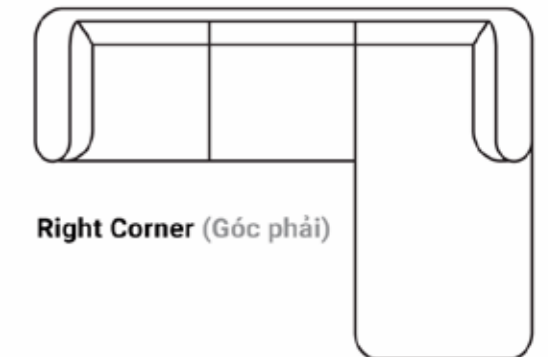

3 seaters (3 chỗ)

1 seater (1 chỗ)

2 seaters (2 chỗ)

3 seaters (3 chỗ)

Left Corner (Góc trái)

Right Corner (Góc phải)

2. CHOOSE YOUR COVER MATERIAL (CHỌN VẬT LIỆU)

Fabric (Vải)