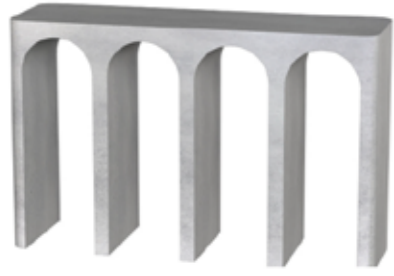

VENICE CONSOLE TABLE
VENI-CS120-01
Antique White Concrete
L120 x W35 x H76 cm